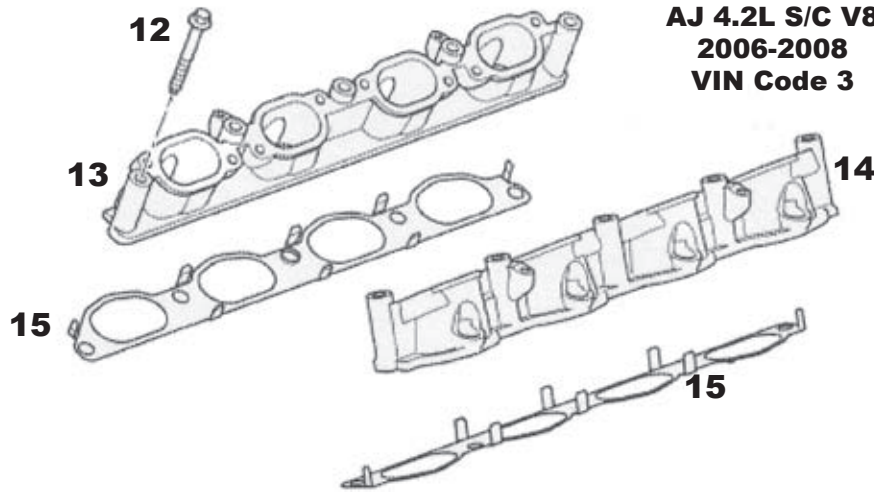

**AJ 4.2L S/C V8  
2006-2008  
VIN Code 3**

(1) <u>Clip, Injector:</u>	4650545	(9) <u>Sensor, Fuel Temp:</u>	LR000291
(2) <u>Tube Assembly, Fuel Vapor:</u>	MAP500140	(10) <u>Sensor, Fuel Injector Pressure:</u>	4458309
(3) <u>Screw:</u>	TYP500030	(11) <u>Injector:</u>	4650544
(4) <u>Fuel Manifold Assembly:</u>	LR002490	(12) <u>Bolt:</u>	1354399
(5) <u>Bracket:</u>	MHU500100	(13) <u>Adaptor, RH:</u>	4629180
(6) <u>Screw:</u>	FS105082	(14) <u>Adaptor, LH:</u>	4629181
(7) <u>Pipe, Fuel Supply:</u>	MLH500170	(15) <u>Gasket:</u>	4628235
(8) <u>Clip:</u>	MAN500050		