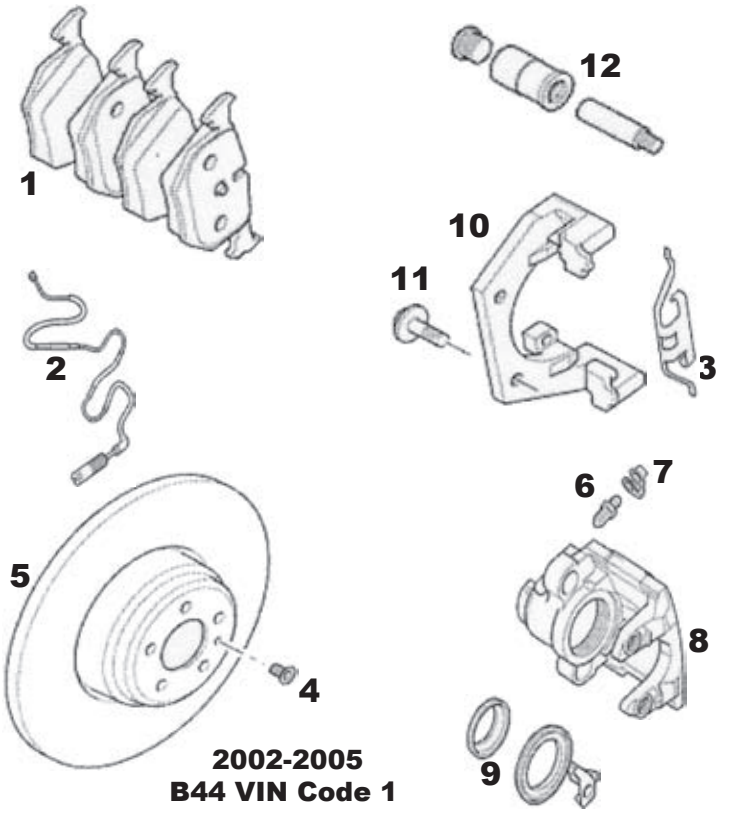

**Front Assembly**

2002-2005  
B44 VIN Code 1

(1)	<u>Front Pads:</u>	Genuine	SFC500050G
		Ferodo	SFC500050F
		Mintex	SFC500050
(2)	<u>Wear Sensor Cable:</u>		SEM000012
(3)	<u>Pad Retainer clip:</u>		SZR000020
(4)	<u>Disc Set Screw:</u>		SDG100000L
(5)	<u>Front Disc:</u>		SDB000201
(6)	<u>Bleed Screw:</u>		SJD000020
(7)	<u>Bleed Screw Cap:</u>		RRJ000040
(8)	<u>Caliper Assembly:</u>	LH	SEB000290
		RH	SEB000280
(9)	<u>Caliper Seal Kit:</u>		SEE000020
(10)	<u>Caliper Cage:</u>		SYH000090
(11)	<u>Caliper Cage Bolt:</u>		SYP000100
(12)	<u>Bushing Kit:</u>		SZV000020

**Rear Assembly**

2002-2005  
B44 VIN Code 1

(1)	<u>Rear Pads:</u>	Genuine	SFP000120G
		Ferodo	SFP000120F
		Mintex	SFP000120P
(2)	<u>Wear Sensor Cable:</u>		SOE000011
(3)	<u>Pad Retainer clip:</u>		SZR000010
(4)	<u>Disc Set Screw:</u>		SDG100000L
(5)	<u>Rear Disc:</u>		SDB000211
(6)	<u>Bleed Screw:</u>		SJD000020
(7)	<u>Bleed Screw Cap:</u>		RRJ000040
(8)	<u>Caliper Assembly:</u>	LH	SMC000210
		RH	SMC000200
(9)	<u>Caliper Seal Kit:</u>		SMN000070
(10)	<u>Caliper Cage:</u>		SMN000080
(11)	<u>Caliper Cage Bolt:</u>		SYP000120
(12)	<u>Bushing Kit:</u>		SZV000010