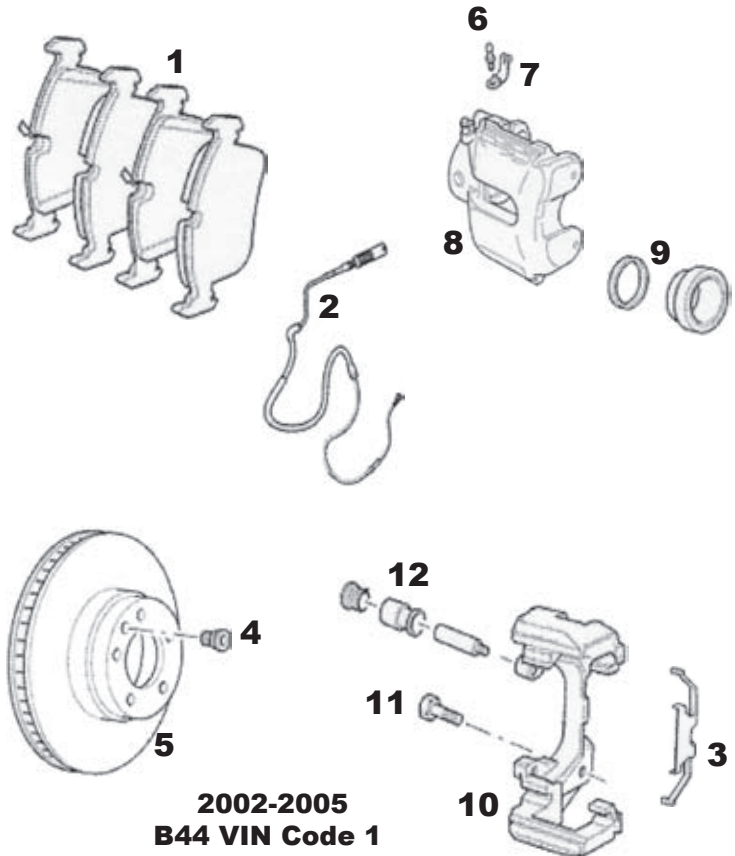

**Front Assembly**

2002-2005  
B44 VIN Code 1

(1)	<u>Front Pads:</u>	Genuine	SFC500050G
		Ferodo	SFC500050F
		Mintex	SFC500050
(2)	<u>Wear Sensor Cable:</u>		SEM000012
(3)	<u>Pad Retainer clip:</u>		SZR000020
(4)	<u>Disc Set Screw:</u>		SDG100000L
(5)	<u>Front Disc:</u>		SDB000201
(6)	<u>Bleed Screw:</u>		SJD000020
(7)	<u>Bleed Screw Cap:</u>		RRJ000040
(8)	<u>Caliper Assembly:</u>	LH	SEB000290
		RH	SEB000280
(9)	<u>Caliper Seal Kit:</u>		SEE000020
(10)	<u>Caliper Cage:</u>		SYH000090
(11)	<u>Caliper Cage Bolt:</u>		SYP000100
(12)	<u>Bushing Kit:</u>		SZV000020

**Rear Assembly**

2002-2005  
B44 VIN Code 1

(1)	<u>Rear Pads:</u>	Genuine	SFP000120G
		Ferodo	SFP000120F
		Mintex	SFP000120P
(2)	<u>Wear Sensor Cable:</u>		SOE000011
(3)	<u>Pad Retainer clip:</u>		SZR000010
(4)	<u>Disc Set Screw:</u>		SDG100000L
(5)	<u>Rear Disc:</u>		SDB000211
(6)	<u>Bleed Screw:</u>		SJD000020
(7)	<u>Bleed Screw Cap:</u>		RRJ000040
(8)	<u>Caliper Assembly:</u>	LH	SMC000210
		RH	SMC000200
(9)	<u>Caliper Seal Kit:</u>		SMN000070
(10)	<u>Caliper Cage:</u>		SMN000080
(11)	<u>Caliper Cage Bolt:</u>		SYP000120
(12)	<u>Bushing Kit:</u>		SZV000010