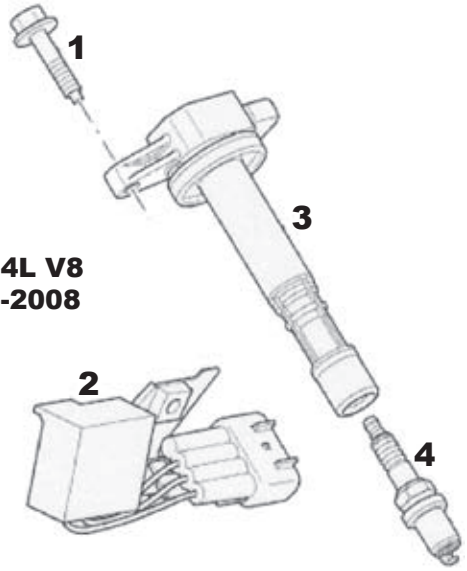

**COLOGNE  
4.0L V6  
2005-2006**

**AJ 4.4L V8  
2005-2008**

- (1) Starter Motor: NAD500150
- (2) Cap: YQD500400
- (3) Bolt: FB108161L
- (4) Terminal Repair Kit: LR005977

- (1) Bolt: YYP500050
- (2) Bolt: FS110207L
- (3) Terminal Repair Kit: LR005973
- (4) Starter Motor: LR009298

**AJ 4.4L V8  
2005-2008**

- (1) Coil Assembly: LR002427
- (2) Bolt: LR005771
- (3) Stud: 4597799
- (4) Clip: NGD500010
- (5) Bolt: FS106127L
- (6) Spacer: 4651976
- (7) Wire: LR002810
- (8) Capacitor: NEC500091
- (9) Spark Plug: 4585576

- (1) Bolt: 4363582
- (2) Capacitor: 4677954
- (3) Coil: 4744015
- (4) Spark Plug: LR005253