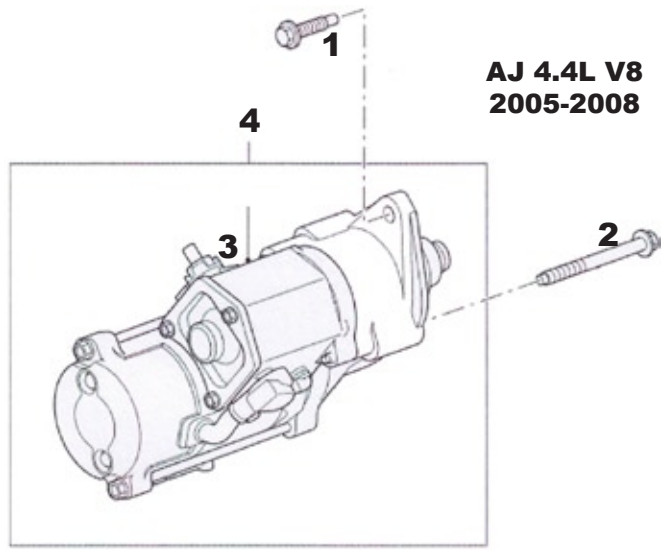

**COLOGNE  
4.0L V6  
2005-2006**

**AJ 4.4L V8  
2005-2008**

- (1) Starter Motor: NAD500150
- (2) Cap: YQD500400
- (3) Bolt: FB108161L
- (4) Terminal Repair Kit: LR005977

- (1) Bolt: YYP500050
- (2) Bolt: FS110207L
- (3) Terminal Repair Kit: LR005973
- (4) Starter Motor: LR009298

**AJ 4.4L V8  
2005-2008**

- (1) Coil Assembly: LR002427
- (2) Bolt: LR005771
- (3) Stud: 4597799
- (4) Clip: NGD500010
- (5) Bolt: FS106127L
- (6) Spacer: 4651976
- (7) Wire: LR002810
- (8) Capacitor: NEC500091
- (9) Spark Plug: 4585576

- (1) Bolt: 4363582
- (2) Capacitor: 4677954
- (3) Coil: 4744015
- (4) Spark Plug: LR005253