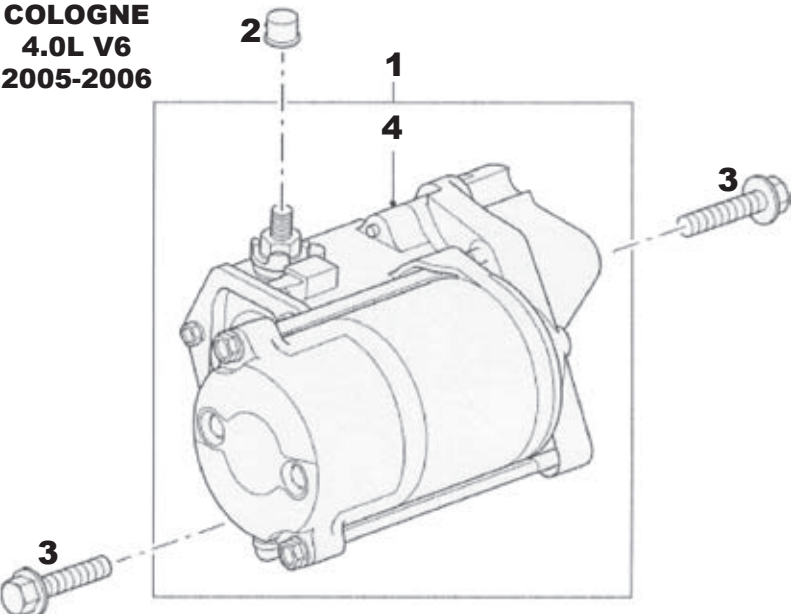

**COLOGNE  
4.0L V6  
2005-2006**

**AJ 4.4L V8  
2005-2008**

- (1) Starter Motor: NAD500150
- (2) Cap: YQD500400
- (3) Bolt: FB108161L
- (4) Terminal Repair Kit: LR005977

- (1) Bolt: YYP500050
- (2) Bolt: FS110207L
- (3) Terminal Repair Kit: LR005973
- (4) Starter Motor: LR009298

**AJ 4.4L V8  
2005-2008**

- (1) Coil Assembly: LR002427
- (2) Bolt: LR005771
- (3) Stud: 4597799
- (4) Clip: NGD500010
- (5) Bolt: FS106127L
- (6) Spacer: 4651976
- (7) Wire: LR002810
- (8) Capacitor: NEC500091
- (9) Spark Plug: 4585576

- (1) Bolt: 4363582
- (2) Capacitor: 4677954
- (3) Coil: 4744015
- (4) Spark Plug: LR005253