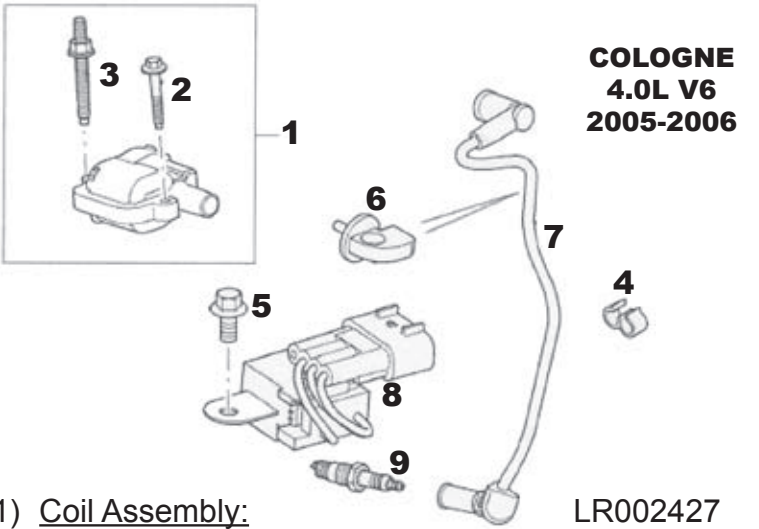

**COLOGNE  
4.0L V6  
2005-2006**

**AJ 4.4L V8  
2005-2008**

- (1) Starter Motor: NAD500150
- (2) Cap: YQD500400
- (3) Bolt: FB108161L
- (4) Terminal Repair Kit: LR005977

- (1) Bolt: YYP500050
- (2) Bolt: FS110207L
- (3) Terminal Repair Kit: LR005973
- (4) Starter Motor: LR009298

**AJ 4.4L V8  
2005-2008**

- (1) Coil Assembly: LR002427
- (2) Bolt: LR005771
- (3) Stud: 4597799
- (4) Clip: NGD500010
- (5) Bolt: FS106127L
- (6) Spacer: 4651976
- (7) Wire: LR002810
- (8) Capacitor: NEC500091
- (9) Spark Plug: 4585576

- (1) Bolt: 4363582
- (2) Capacitor: 4677954
- (3) Coil: 4744015
- (4) Spark Plug: LR005253