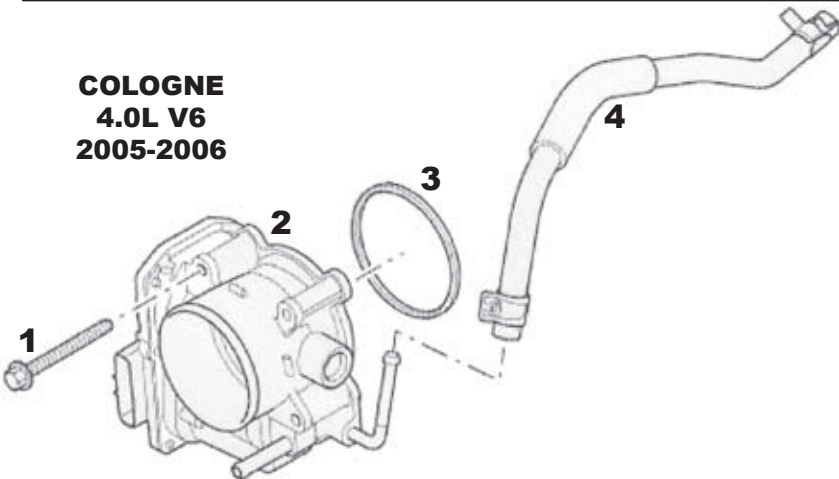

Throttle Valve Assembly

**AJ 4.4L V8
2005-2008**

- (1) Gasket: 4536886
- (2) Throttle Body Assembly: LR006142
- (3) Hose: LR006161
- (4) Hose: LR006159
- (5) Bolt: 4662918

**COLOGNE
4.0L V6
2005-2006**

- (1) Bolt: 4537592
- (2) Throttle Valve: 4585564
- (3) Seal: 4650787
- (4) Hose: 4632622