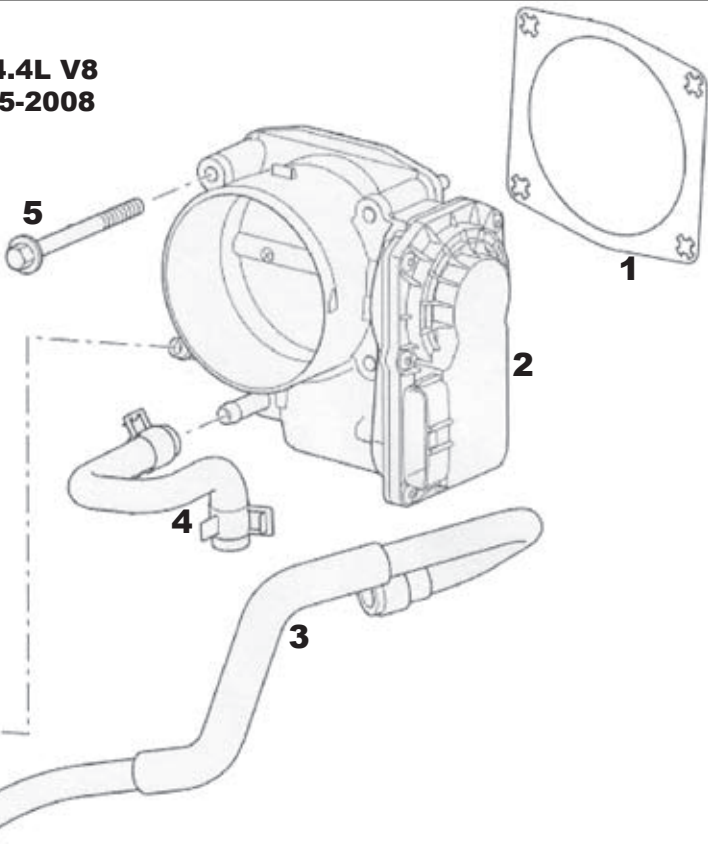

Throttle Valve Assembly

**AJ 4.4L V8
2005-2008**

- (1) Gasket: 4536886
- (2) Throttle Body Assembly: LR006142
- (3) Hose: LR006161
- (4) Hose: LR006159
- (5) Bolt: 4662918

**COLOGNE
4.0L V6
2005-2006**

- (1) Bolt: 4537592
- (2) Throttle Valve: 4585564
- (3) Seal: 4650787
- (4) Hose: 4632622